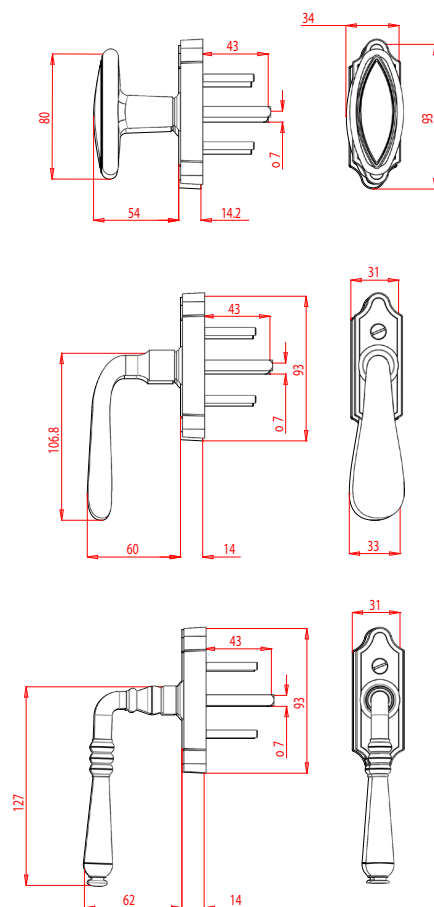

Las tres soluciones de manilla: pomo, manilla y manilla estilizada la gama Trianon han sido diseñada para brindar la máxima comodidad al usuario final.

Gracias a una longitud de varillas personalizables y a los planos de perforación suministrados, se facilita la instalación por el fabricante o instalador de marcos.

Para un acabado perfecto y armonioso, las tapas de $\varnothing 13$ mm están disponibles en todos los acabados de la gama Trianon.

Falsas cremonas decorativas

Varillas

Manillas

Ejemplos de instalación

Cortes de varillas optimizadas