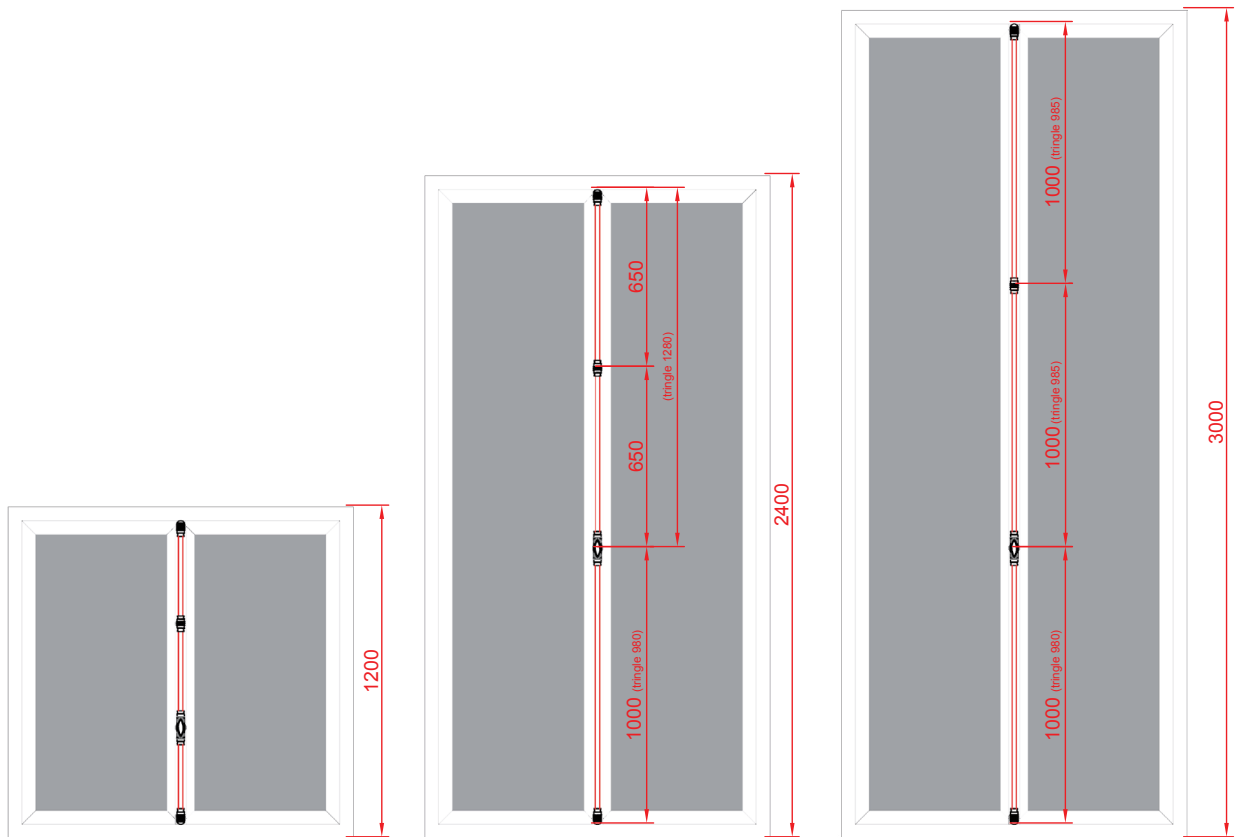

Las tres soluciones de manilla: pomo, manilla y manilla estilizada la gama Trianon han sido diseñada para brindar la máxima comodidad al usuario final.

Gracias a una longitud de varillas personalizables y a los planos de perforación suministrados, se facilita la instalación por el fabricante o instalador de marcos.

Para un acabado perfecto y armonioso, las tapas de $\varnothing 13$ mm están disponibles en todos los acabados de la gama Trianon.

Falsas cremonas decorativas

Varillas

Manillas

Ejemplos de instalación

Cortes de varillas optimizadas