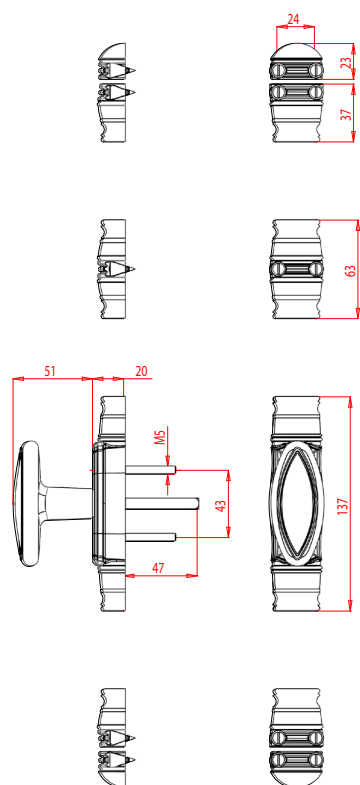

Las tres soluciones de manilla: pomo, manilla y manilla estilizada la gama Trianon han sido diseñada para brindar la máxima comodidad al usuario final.

Gracias a una longitud de varillas personalizables y a los planos de perforación suministrados, se facilita la instalación por el fabricante o instalador de marcos.

Para un acabado perfecto y armonioso, las tapas de $\varnothing 13$ mm están disponibles en todos los acabados de la gama Trianon.

Falsas cremonas decorativas

Varillas

Manillas

Ejemplos de instalación

Cortes de varillas optimizadas