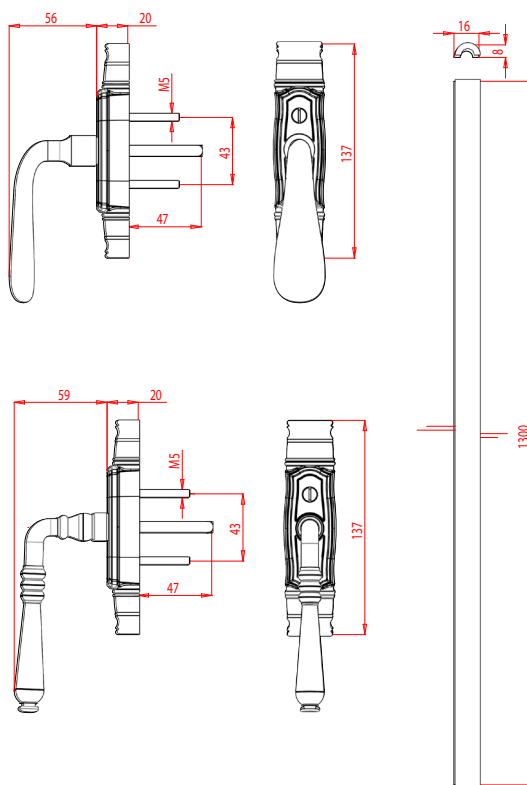

Las tres soluciones de manilla: pomo, manilla y manilla estilizada la gama Trianon han sido diseñada para brindar la máxima comodidad al usuario final.

Gracias a una longitud de varillas personalizables y a los planos de perforación suministrados, se facilita la instalación por el fabricante o instalador de marcos.

Para un acabado perfecto y armonioso, las tapas de $\varnothing 13$ mm están disponibles en todos los acabados de la gama Trianon.

Falsas cremonas decorativas

Varillas

Manillas

Ejemplos de instalación

Cortes de varillas optimizadas