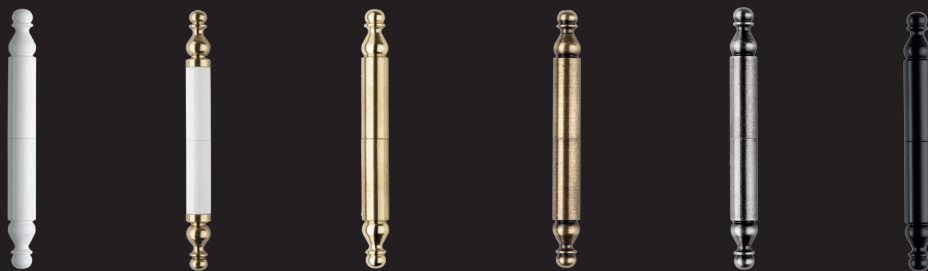

Gama de falsas cremonas Trianon
Estilo para sus ventanas

ELEGANCIA

TRIANON

Descubra la nueva gama de falsas cremonas decorativas Trianon de SFS, que combina elegancia y sobriedad.

Especialmente diseñado para integrarse en interiores de lujo, se adapta a estilos con el encanto de los antiguos, así como a aquellos con un diseño contemporáneo y refinado.

Sus contactos usuales están a su disposición para que descubra las ventajas de esta gama disponible en stock y desarrollada por SFS.

Falsas cremonas decorativas **Trianon**

Blanco

Bicolor

Latonado

Latonado antiguo

Hierro patinado

Negro

Manillas **Trianon**

Blanco

Bicolor

Latonado

Latonado antiguo

Hierro patinado

Tapas **Trianon**

Blanco

Bicolor

Latonado

Latonado antiguo

Hierro patinado

Negro

Informaciones técnicas