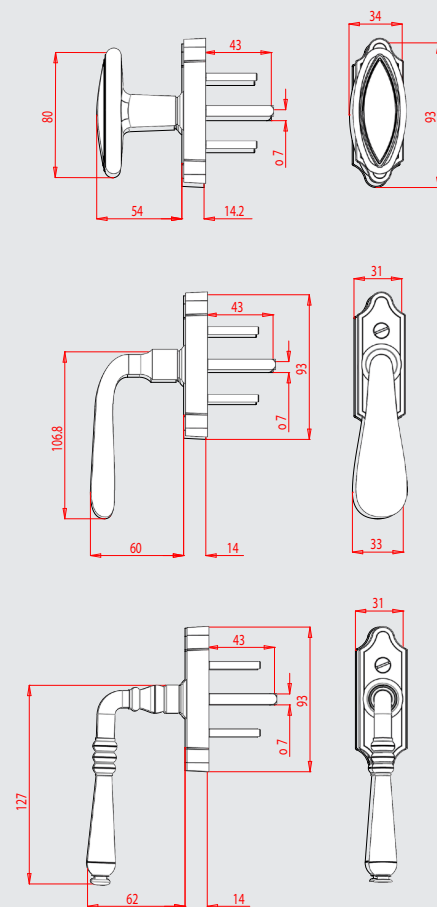

Tapas **Trianon**

Blanco

Bicolor

Latonado

Latonado antiguo

Hierro patinado

Negro

Informaciones técnicas

Falsas cremonas decorativas TRIANON

Varillas

Manillas TRIANON

Ejemplos de instalación

Cortes de varillas optimizadas

Referencias gama **Trianon**

Designación	Embalaje	Acabados						
		Latonado antiguo (VL)	Latonado (L)	Bicolor (L/RAL9016)	Ral 9016 (RAL9016)	Hierro patinado (FP)	Negro (RAL9005M)	
Cremona decorativa								
Pomo								
CRD-33-F-BT-	1	1511033	1511274	1511275	1511276	1511277	1511278	
Manilla								
CRD-33-F-BQ-	1	1511042	1511279	1511280	1511282	1511283	1511284	
Manilla estilizada								
CRD-33-F-BQT-	1	1511043	1511286	1511287	1511288	1511289	1511290	
Varilla								
TR-130-	1	1511044	1511291		1511292	1511293	1511294	
Passador								
CL-33-	1	1544747	1544744		1544631	1544746	1544745	
Manilla sobre caja								
Pomo decorativo								
BTD-	1	1511045	1511296	1511297	1511298	1511299	1511300	
Manilla								
BQ-	1	1511271	1511301	1511303	1511304	1511305	1511306	
Manilla estilizada								
BQT-	1	1511272	1511307	1511308	1511309	1511310	1511311	
Tapas								
Macho								
CFD-13-M-	20	1511273	1511313	1511315	1511317	1511319	1511321	
Hembra								
CFD-13-F-	20	1511312	1511314	1511316	1511318	1511320	1511322	

Explicación de las denominaciones

Tipo :	Anchura :	Funcionalidad :	Manilla :	Acabado :
CRD	33	F	BT	L/RAL9016
↓	↓	↓	↓	↓
CR émone D écorative Cremona decorativa	33 mm	F alsa	Bou Ton Pomo	Laiton / RAL9016 Latonado/RAL9016
Bou Ton D écoratif Pomo decorativo			Bé Quille Manilla	RAL9016
Bé Quille D écorative Manilla decorativa			Bé Quille T urlupée Manilla estilizada	Laiton Latonado
Bé Quille T urlupée D écorative Manilla estilizada decorativa				Vieux Laiton Latonado antiguo
TR ingle Varilla				Fer Patiné Hierro patinado
Cache F iche D écoration Tapa decorativa				RAL9005M
Cou Lant Pasador				