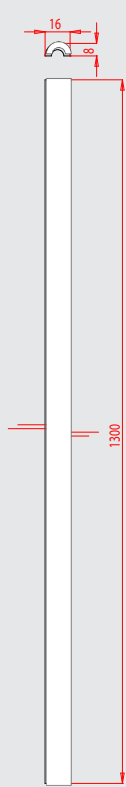

Gracias a una longitud de varillas personalizables y a los planos de perforación suministrados, se facilita la instalación por el fabricante o instalador de marcos.

Para un acabado perfecto y armonioso, las tapas de Ø13 mm están disponibles en todos los acabados de la gama Trianon.

Hierro patinado

Negro

Manillas **Trianon**

Blanco

Bicolor

Latonado

Latonado antiguo

Hierro patinado

Tapas **Trianon**

Blanco

Bicolor

Latonado

Latonado antiguo

Hierro patinado

Negro

Informaciones técnicas

Falsas cremonas decorativas TRIANON

Varillas

Manillas TRIANON

Ejemplos de instalación

Cortes de varillas optimizadas

Referencias gama **Trianon**

Designación	Embalaje	Acabados						
		Latonado antiguo (VL)	Latonado (L)	Bicolor (L/RAL9016)	Ral 9016 (RAL9016)	Hierro patinado (FP)	Negro (RAL9005M)	
Cremona decorativa								
Pomo								
CRD-33-F-BT-	1	1511033	1511274	1511275	1511276	1511277	1511278	
Manilla								
CRD-33-F-BQ-	1	1511042	1511279	1511280	1511282	1511283	1511284	
Manilla estilizada								
CRD-33-F-BQT-	1	1511043	1511286	1511287	1511288	1511289	1511290	
Varilla								
TR-130-	1	1511044	1511291		1511292	1511293	1511294	
Passador								
CL-33-	1	1544747	1544744		1544631	1544746	1544745	
Manilla sobre caja								
Pomo decorativo								
BTD-	1	1511045	1511296	1511297	1511298	1511299	1511300	
Manilla								
BQ-	1	1511271	1511301	1511303	1511304	1511305	1511306	
Manilla estilizada								
BQT-	1	1511272	1511307	1511308	1511309	1511310	1511311	
Tapas								
Macho								
CFD-13-M-	20	1511273	1511313	1511315	1511317	1511319	1511321	
Hembra								
CFD-13-F-	20	1511312	1511314	1511316	1511318	1511320	1511322	