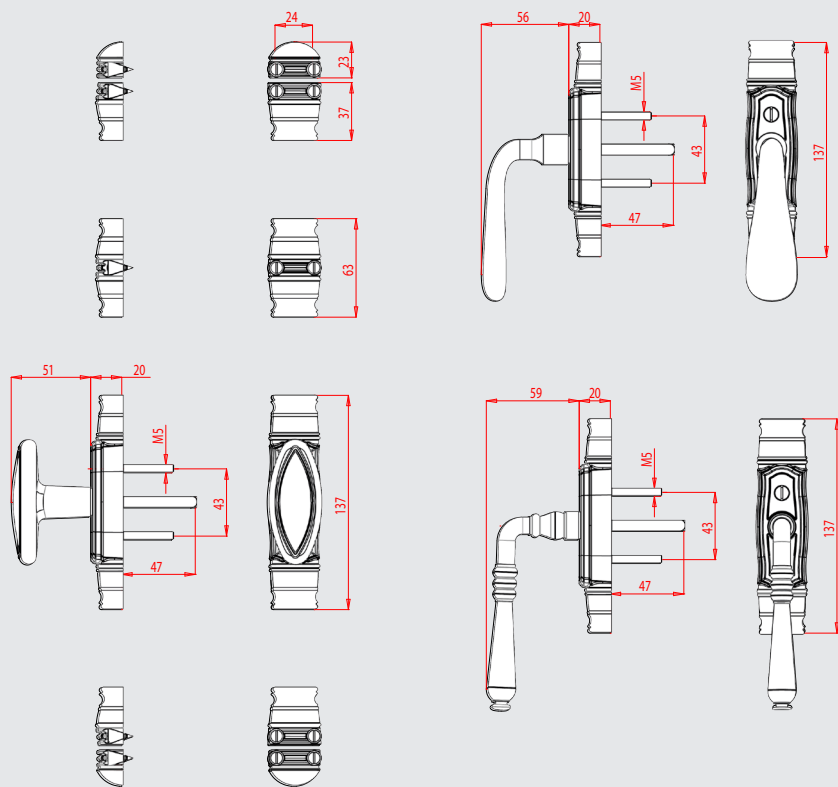

Tapas **Trianon**

Blanco

Bicolor

Latonado

Latonado antiguo

Hierro patinado

Negro

Informaciones técnicas

Falsas cremonas decorativas TRIANON

Varillas

Manillas TRIANON

Ejemplos de instalación

Cortes de varillas optimizadas

Referencias gama **Trianon**

Designación	Embalaje	Acabados						
		Latonado antiguo (VL)	Latonado (L)	Bicolor (L/RAL9016)	Ral 9016 (RAL9016)	Hierro patinado (FP)	Negro (RAL9005M)	
Cremona decorativa								
Pomo								
CRD-33-F-BT-	1	1511033	1511274	1511275	1511276	1511277	1511278	
Manilla								
CRD-33-F-BQ-	1	1511042	1511279	1511280	1511282	1511283	1511284	
Manilla estilizada								
CRD-33-F-BQT-	1	1511043	1511286	1511287	1511288	1511289	1511290	
Varilla								
TR-130-	1	1511044	1511291		1511292	1511293	1511294	
Passador								
CL-33-	1	1544747	1544744		1544631	1544746	1544745	
Manilla sobre caja								
Pomo decorativo								
BTD-	1	1511045	1511296	1511297	1511298	1511299	1511300	
Manilla								
BQ-	1	1511271	1511301	1511303	1511304	1511305	1511306	
Manilla estilizada								
BQT-	1	1511272	1511307	1511308	1511309	1511310	1511311	
Tapas								
Macho								
CFD-13-M-	20	1511273	1511313	1511315	1511317	1511319	1511321	
Hembra								
CFD-13-F-	20	1511312	1511314	1511316	1511318	1511320	1511322	

Explicación de las denominaciones

Tipo :	Anchura :	Funcionalidad :	Manilla :	Acabado :
CRD	33	F	BT	L/RAL9016
↓	↓	↓	↓	↓
CR émone D écorative Cremona decorativa	33 mm	F alsa	Bou Ton Pomo	Laiton / RAL9016 Latonado/RAL9016
Bou Ton D écoratif Pomo decorativo			Bé Quille Manilla	RAL9016
Bé Quille D écorative Manilla decorativa			Bé Quille T urlupée Manilla estilizada	Laiton Latonado
Bé Quille T urlupée D écorative Manilla estilizada decorativa				Vieux Laiton Latonado antiguo
TR ingle Varilla				Fer Patiné Hierro patinado
Cache F iche D écoration Tapa decorativa				RAL9005M
Cou Lant Pasador				