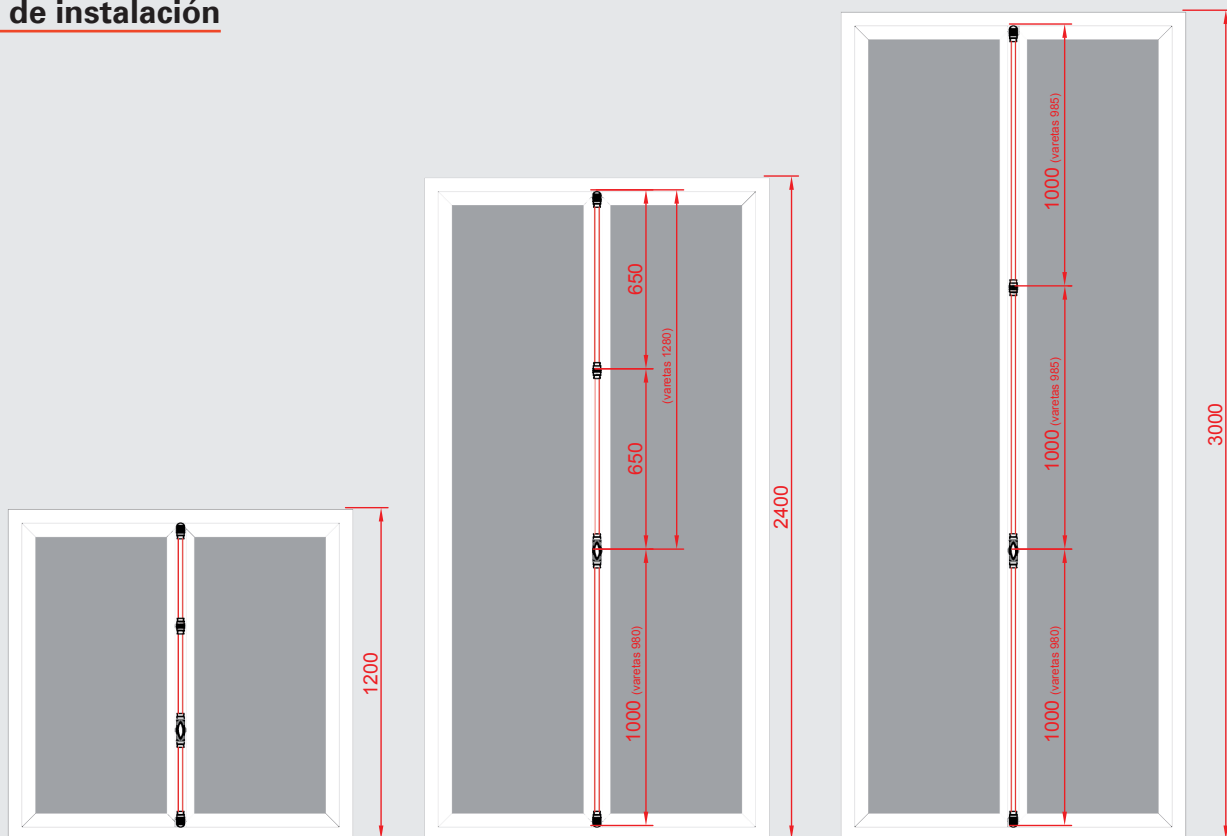

Falsas cremonas decorativas TRIANON

Varillas

Manillas TRIANON

Ejemplos de instalación

Cortes de varillas optimizadas

Referencias gama **Trianon**

Designación	Embalaje	Acabados						
		Latonado antiguo (VL)	Latonado (L)	Bicolor (L/RAL9016)	Ral 9016 (RAL9016)	Hierro patinado (FP)	Negro (RAL9005M)	
Cremona decorativa								
Pomo								
CRD-33-F-BT-	1	1511033	1511274	1511275	1511276	1511277	1511278	
Manilla								
CRD-33-F-BQ-	1	1511042	1511279	1511280	1511282	1511283	1511284	
Manilla estilizada								
CRD-33-F-BQT-	1	1511043	1511286	1511287	1511288	1511289	1511290	
Varilla								
TR-130-	1	1511044	1511291		1511292	1511293	1511294	
Passador								
CL-33-	1	1544747	1544744		1544631	1544746	1544745	
Manilla sobre caja								
Pomo decorativo								
BTD-	1	1511045	1511296	1511297	1511298	1511299	1511300	
Manilla								
BQ-	1	1511271	1511301	1511303	1511304	1511305	1511306	
Manilla estilizada								
BQT-	1	1511272	1511307	1511308	1511309	1511310	1511311	
Tapas								
Macho								
CFD-13-M-	20	1511273	1511313	1511315	1511317	1511319	1511321	
Hembra								
CFD-13-F-	20	1511312	1511314	1511316	1511318	1511320	1511322	

Explicación de las denominaciones

Tipo :	Anchura :	Funcionalidad :	Manilla :	Acabado :
CRD	33	F	BT	L/RAL9016
↓	↓	↓	↓	↓
CR émone D écorative Cremona decorativa	33 mm	F alsa	Bou Ton Pomo	Laiton / RAL9016 Latonado/RAL9016
Bou Ton D écoratif Pomo decorativo			Bé Quille Manilla	RAL9016
Bé Quille D écorative Manilla decorativa			Bé Quille T urlupée Manilla estilizada	Laiton Latonado
Bé Quille T urlupée D écorative Manilla estilizada decorativa				Vieux Laiton Latonado antiguo
TR ingle Varilla				Fer Patiné Hierro patinado
Cache F iche D écoration Tapa decorativa				RAL9005M
Cou Lant Pasador				